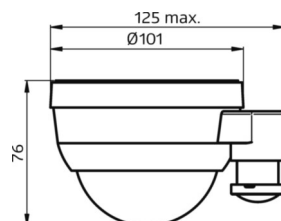

Capteur
Capteur lumière/mouvements pour pose au plafond. Détecteur de mouvements radio compatible avec Casambi; capteur de lumière intégré pour réglage automatique d'une lumière constante; sans sortie DALI; réglages et configuration par application Casambi; hauteur de montage 5 - 16 m. Grille de protection en option

CARACTÉRISTIQUES

Numéro de commande	84508111200
Numéro EAN	4020863465538
Tarif des douanes	85176200
Marca de certificación	IP 54, Classe d'isolation II, CE

ÉLECTROTECHNIQUE

Tension secteur	230V/50Hz
Signal de commande	Radio

MÉCANIQUE

Couleur du boîtier	blanc
Cotes (Long.xLarg.xH/DxH)	101mm x 76mm
Poids (net)	0.095kg
Type de montage	Montage individuel en saillie au plafond

Dimensions

H	76 mm	Hauteur
D	101 mm	Diamètre

LIEN PROFOND

<https://www.regiolux.de/fr/article/84508111200>