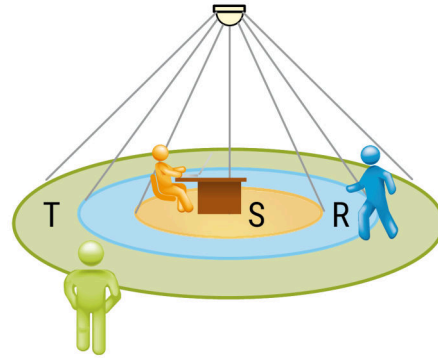

Capteur
 Capteur lumière/mouvements pour pose au plafond. Détecteur de mouvements radio compatible avec Casambi; capteur de lumière intégré pour réglage automatique d'une lumière constante; sans sortie DALI; réglages et configuration par application Casambi; hauteur de montage 5 - 16 m. Grille de protection en option

<https://www.regiolux.de/fr/article/84508111200>

LC SYSTEM

CARACTÉRISTIQUES

Regiolux Classification	netlife flex
Signal de commande	Radio
Communication	Bluetooth
Technologie de capteur	PIR - passive infrared
Hauteur de montage (min/maxi)	5m à 16m
App nom	Casambi
Compatibilité système	flex10; flex10X; flex10L; flex37; flex39
Remarque	possibilité de mise en réseau avec d'autres contrôleurs
Extension du système	flex37, flex39
Candidature	Industrie, Logistique
Fonction	Détection de mouvements, Fonction corridor, Guided Light, Réglage en fonction de la lumière du jour